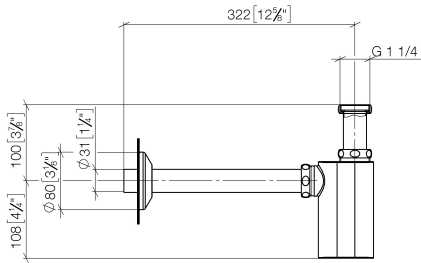

10 040 970

• rosette Ø 80 mm

	Brushed Dark Platinum	10 040 970-99
	Chrome	10 040 970-00
	Brushed Platinum	10 040 970-06
	Platinum	10 040 970-08
	Durabrand (23kt Gold)	10 040 970-09
	Dark Chrome	10 040 970-19
	Brushed Durabrand (23kt Gold)	10 040 970-28
	Brushed Champagne (22kt Gold)	10 040 970-46
	Champagne (22kt Gold)	10 040 970-47

10 040 970

mm [inches]

10 040 970

Parts for other finishes can be found here: [Chrome](#)

Spare parts list

No.	Item Number	Name	Quantity used	Delivery time
1	09 28 23 005-99	Pipe Ø 32 x 0,75 x 110 mm - Brushed Dark Platinum	1	30
2	09 14 05 017 90	seal	1	2
3	09 23 30 015-99	nut	3	30
4	09 28 10 003 90	ring	1	2
5	09 14 05 016 90	Washer NBR 70 39,0 x 29,0 x 2,0 mm -	2	2
6	09 28 23 006 90	pipe	1	2
7	09 19 22 080-99	casing	1	30
8	09 28 23 002-99	pipe	1	30
9	90 27 01 015 00-99	rosette	1	30