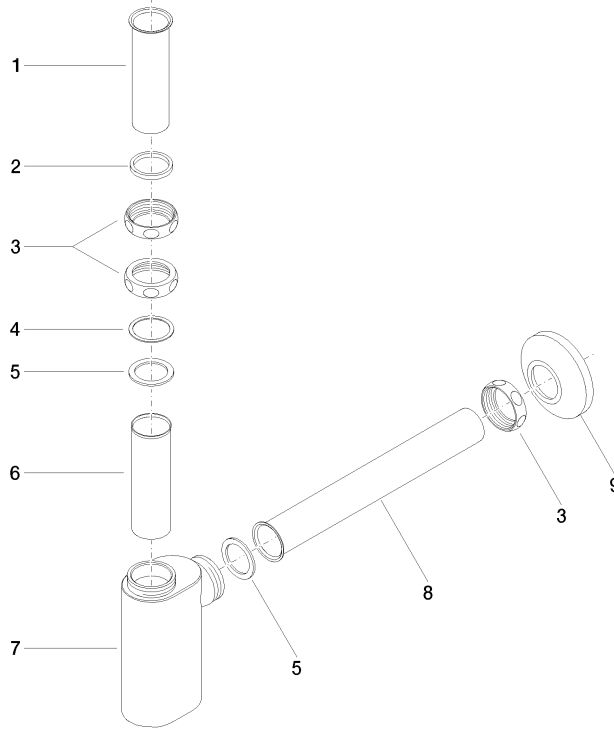

10 040 970

• rosette Ø 80 mm

	Brushed Dark Platinum	10 040 970-99
	Chrome	10 040 970-00
	Brushed Platinum	10 040 970-06
	Platinum	10 040 970-08
	Durabrand (23kt Gold)	10 040 970-09
	Dark Chrome	10 040 970-19
	Brushed Durabrand (23kt Gold)	10 040 970-28
	Brushed Champagne (22kt Gold)	10 040 970-46
	Champagne (22kt Gold)	10 040 970-47

10 040 970

mm [inches]

10 040 970

Parts for other finishes can be found here: [Chrome](#)

Spare parts list

No.	Item Number	Name	Quantity used	Delivery time
1	09 28 23 005-99	Pipe Ø 32 x 0,75 x 110 mm - Brushed Dark Platinum	1	30
2	09 14 05 017 90	seal	1	2
3	09 23 30 015-99	nut	3	30
4	09 28 10 003 90	ring	1	2
5	09 14 05 016 90	Washer NBR 70 39,0 x 29,0 x 2,0 mm -	2	2
6	09 28 23 006 90	pipe	1	2
7	09 19 22 080-99	casing	1	30
8	09 28 23 002-99	pipe	1	30
9	90 27 01 015 00-99	rosette	1	30